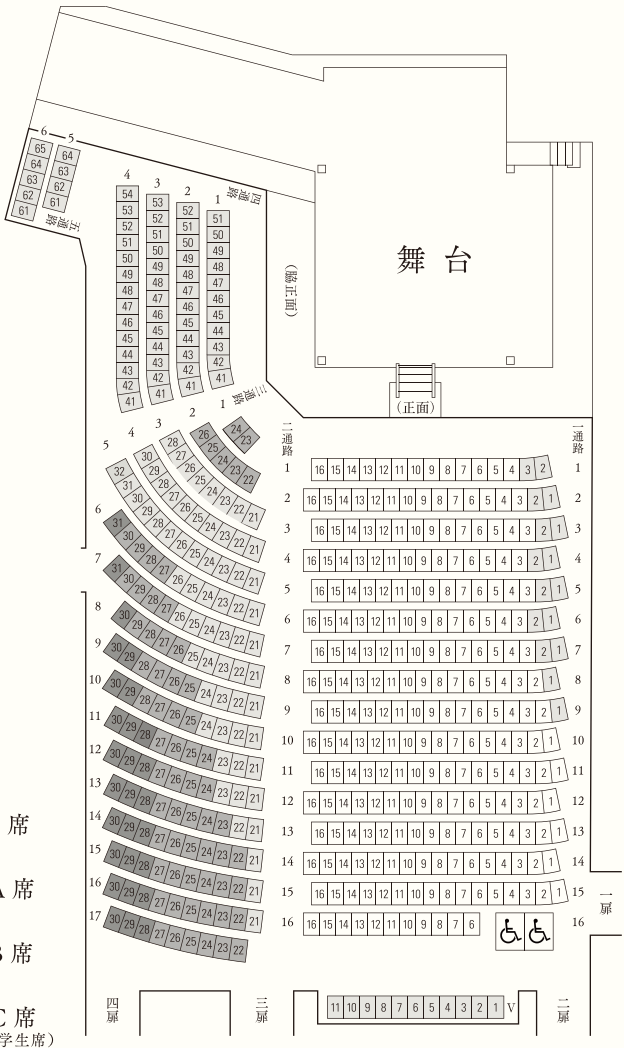

[一般発売日]

令和7年1月30日(木) 午前10時~

[予約・お問い合わせ]

観世能楽堂 電話 03-6274-6579
観世ネット www.kanze.net

*発売日当日は観世能楽堂窓口での発売は致しません。
お電話、又は観世ネットでのお申し込みをお願い致します。

二十五世観世左近記念 観世能楽堂

東京都中央区銀座6-10-1 GINZA SIX 地下3階
銀座駅 東京メトロ銀座線・日比谷線・丸ノ内線(地下通路直結)
東銀座駅 東京メトロ日比谷線・都営浅草線 A1出口より徒歩3分
(お車で越しのお客様)GINZA SIX内に併設の駐車場がございます。