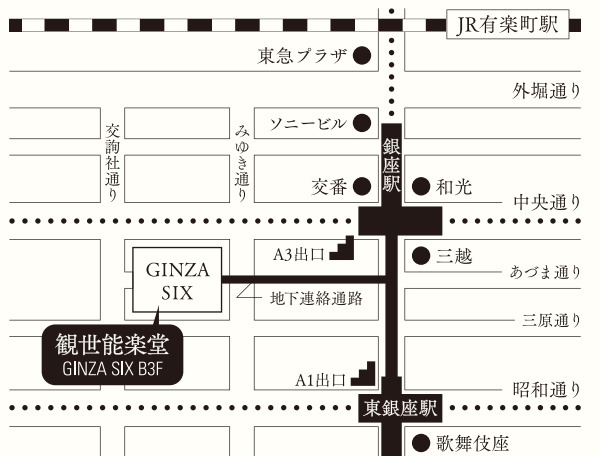

大鼓 安福光雄
小鼓 飯田清一

林雄一郎
松田弘之

後見 坂口貴信
観世清和
武田尚浩

地謡 武田祥照
坂井音雅
野村昌司
岡庭祥大

藤波重彦
関根知孝
山階彌右衛門
津田和忠

終了予定 午後五時頃

[入場料(全席指定・税込)]

S席 13,000円 A席 11,000円
B席 9,000円 C席 7,000円(学生 5,000円)

[一般発売日]

令和7年1月30日(木) 午前10時~

[予約・お問い合わせ]

観世能楽堂 電話 03-6274-6579
観世ネット www.kanze.net

*発売日当日は観世能楽堂窓口での発売は致しません。
お電話、又は観世ネットでのお申し込みをお願い致します。

二十五世観世左近記念 観世能楽堂

東京都中央区銀座6-10-1 GINZA SIX 地下3階
銀座駅 東京メトロ銀座線・日比谷線・丸ノ内線(地下通路直結)
東銀座駅 東京メトロ日比谷線・都営浅草線 A1出口より徒歩3分
(お車で越しのお客様)GINZA SIX内に併設の駐車場がございます。

祥の会会員席を設けております。予めご了承くださいませ。

・発熱、咳などの症状がある場合は、ご来場をお控えくださいますようお願い致します。
・ご来場の際は必ずマスクの着用をお願い致します。
・受付にて検温を実施しております。ご協力下さい。
・常態の上演形式を指しておりますが、社会情勢に鑑み止む無く緊急時上演形式を講ずる場合もございます。

主催…桃々会 後援…祥の会 補佐…観世宗家